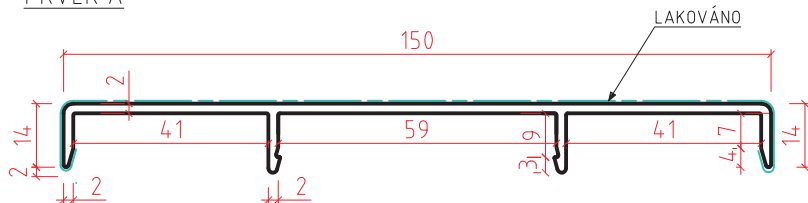

OSTATNÍ
SPECIALS

Hliníkový lakovaný profil určený pro dekorativní překrytí spojů panelů.
Profil lze vyrobit v mnoha barevných variantách.

Profil se skládá ze dvou částí
-Prvek A - základna Al bez povrchové úpravy
-Prvek B - vrchní krycí Al profil (lakovaný nebo eloxovaný)

Cena: Vždy na poptání dle poptávaného množství

Aluminium profile for decorative panel mounting
The profile can be produced in many colour variation.

The profile consists of two parts:
- item A - Aluminium base without surface finish
- item B - Aluminium top part (varnished or elox surface)

Price: Price is according to requested quantity

PRVEK A