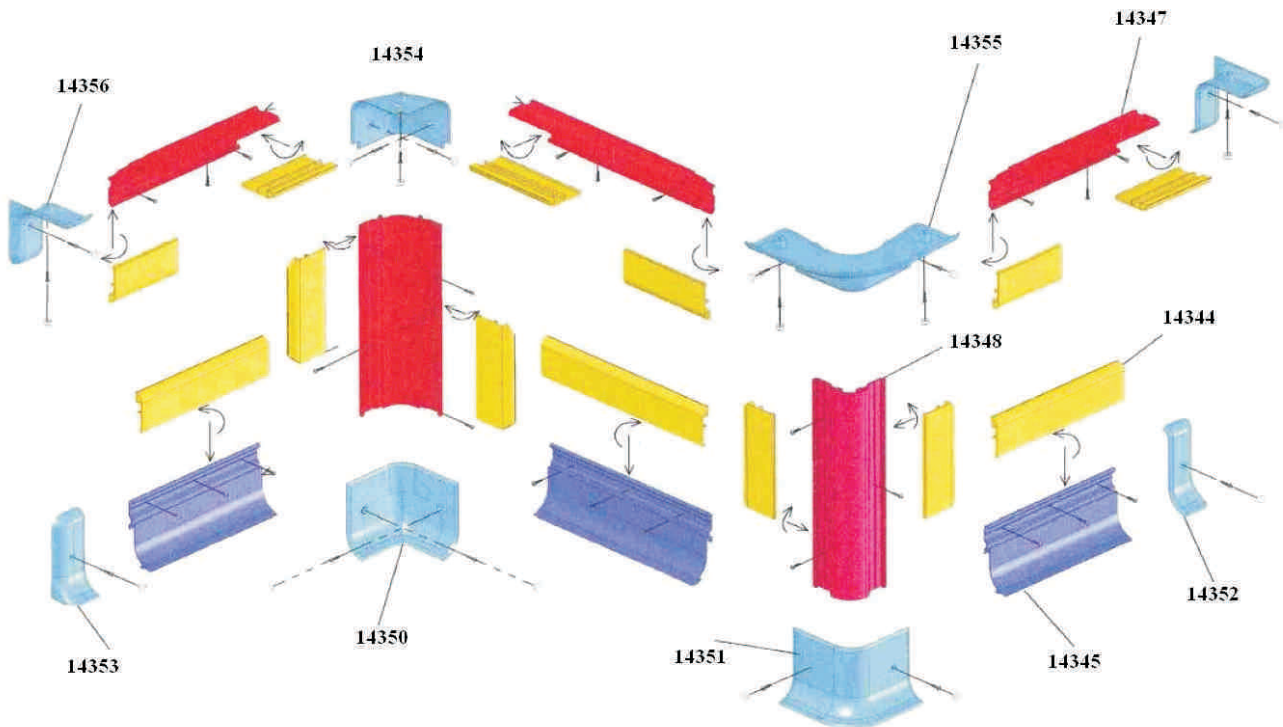

CENY PLATNÉ OD 2007/05/S. PRÁVO NA ZMĚNY VYHRÁZENO.
PRICE VALID FROM 2007/05/S. RIGHT TO CHANGES RESERVED

CERTIFIKACE ISO 9001:2001

WWW.FRIGOMONT.CZ