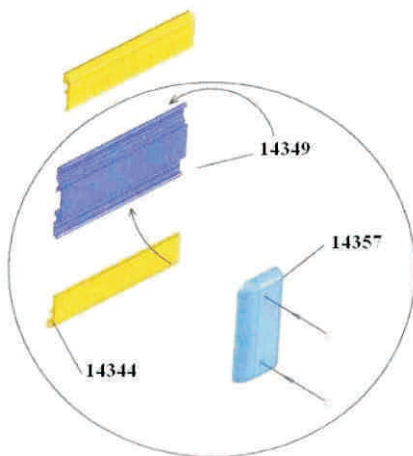

CENY PLATNÉ OD 2007/05/S. PRÁVO NA ZMĚNY VYHRÁZENO.
PRICE VALID FROM 2007/05/S. RIGHT TO CHANGES RESERVED

CERTIFIKACE ISO 9001:2001

WWW.FRIGOMONT.CZ