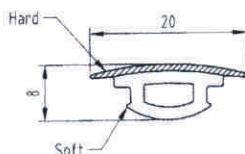

tvrdé+měkké PVC / hard+soft

BARVA / COLOUR:

viz. barvy 1 / see. color #1

DÉLKA / LENGTH:

4 000 mm

BALENO / PACKING:

10 ks / box

CENA do / PRICE UP TO 100 m:

CENA nad / PRICE OVER 100 m:

Barvný pásek k narážecí hraně
COLOUR BAND TO IMPACT EDGE

SCREW COVER PROFILE

ČÍSLO / NUMBER:

10516

MATERIÁL / MATERIAL:

tvrdé+měkké PVC / hard+soft

BARVA / COLOUR: