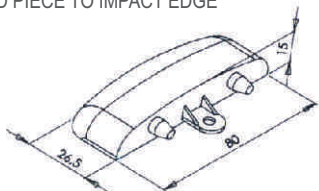

CENA nad / PRICE OVER 100 m:

Barvný pásek k narážecí hraně
COLOUR BAND TO IMPACT EDGE

SCREW COVER PROFILE

ČÍSLO / NUMBER:

10516

MATERIÁL / MATERIAL:

tvrdé+měkké PVC / hard+soft

BARVA / COLOUR:

viz. barvy 2 / see. color #2

DÉLKA / LENGTH:

60 m / role

BALENO / PACKING:

paleta

CENA do / PRICE UP TO 100 m:

CENA nad / PRICE OVER 100 m:

Koncový kus k narážecí hraně
END PIECE TO IMPACT EDGE