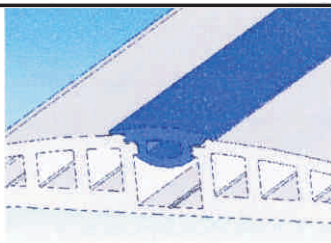

CENA nad / PRICE OVER 100 m:

Barvný pásek k narážecí hraně
COLOUR BAND TO IMPACT EDGE

SCREW COVER PROFILE

ČÍSLO / NUMBER:

10516

MATERIÁL / MATERIAL:

tvrdé+měkké PVC / hard+soft

BARVA / COLOUR: