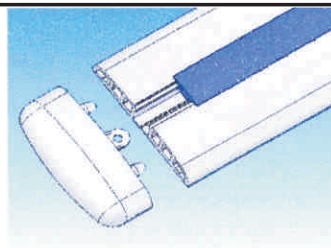

ČÍSLO / NUMBER:

10565

MATERIÁL / MATERIAL:

tvrdé PVC / hard PVC

BARVA / COLOUR:

viz. barvy 1 / see. color #1

BALENO / PACKING:

25 ks / sáček / bag

BALENO / PACKING:

100 ks sáčků / box

CENA do / PRICE UP TO 10 ks:

CENA nad / PRICE OVER 10 ks: