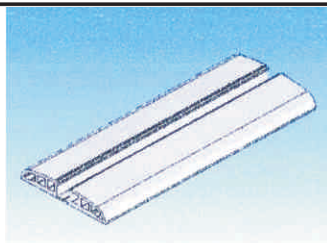

 **RAL 5005**
modrá / blue

 **RAL 6029**
zelená / green

BARVNÉ PŘÍKRYTÍ NA OBJEDNÁVKU
COLOURFUL DESIGN PER ORDER

Protinarážecí hrana
ANTI-IMPACT EDGE

PROTECTING PROFILE

ČÍSLO / NUMBER:

10564

MATERIÁL / MATERIAL:

tvrdé+měkké PVC / hard+soft

BARVA / COLOUR:

viz. barvy 1 / see. color #1

DÉLKA / LENGTH:

4 000 mm

BALENO / PACKING:

10 ks / box

CENA do / PRICE UP TO 100 m:

CENA nad / PRICE OVER 100 m:

Barvný pásek k narážecí hraně
COLOUR BAND TO IMPACT EDGE

SCREW COVER PROFILE

ČÍSLO / NUMBER:

10516

MATERIÁL / MATERIAL:

tvrdé+měkké PVC / hard+soft

BARVA / COLOUR: