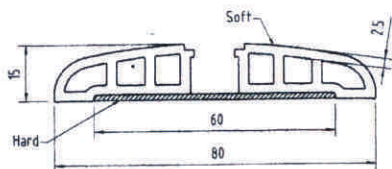

Protinarážecí hrana
ANTI-IMPACT EDGE

PROTECTING PROFILE