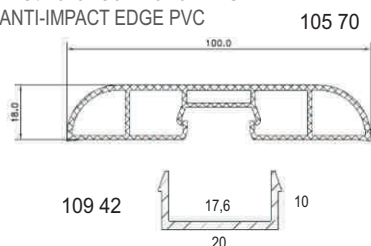

Protinarážecí hrana PVC
ANTI-IMPACT EDGE PVC

ČÍSLO / NUMBER:

10570 + 10942

MATERIÁL / MATERIAL:

PVC

BARVA / COLOUR:

RAL 9002+hliníková / Al

CENA do / PRICE UP TO 100 m:

CENA nad / PRICE OVER 100 m:

CENY PLATNÉ OD 2007/05/S. PRÁVO NA ZMĚNY VYHRÁŽENO.
PRICE VALID FROM 2007/05/S. RIGHT TO CHANGES RESERVED