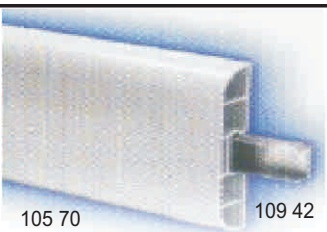

Protinarážecí hrana PVC
ANTI-IMPACT EDGE PVC

ČÍSLO / NUMBER:

10570 + 10942

MATERIÁL / MATERIAL:

PVC

BARVA / COLOUR:

RAL 9002+hliníková / Al

CENA do / PRICE UP TO 100 m:

CENA nad / PRICE OVER 100 m:

CENY PLATNÉ OD 2007/05/S. PRÁVO NA ZMĚNY VYHRÁŽENO.
PRICE VALID FROM 2007/05/S. RIGHT TO CHANGES RESERVED