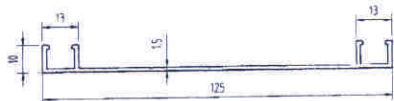

Protinarážecí hrana, AL základna
ANTI-IMPACT EDGE, AL BASE

ALUMINUM GUIDE