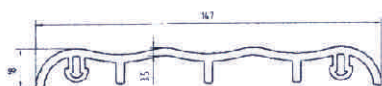

Protinarážecí hrana
ANTI-IMPACT EDGE