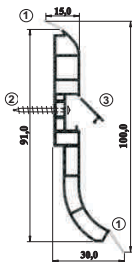

Podlahová lišta  
PLINTH PROFILE

- 1/ silikonové těsnění  
(silicon gasket)
- 2/ kotvicí šroub  
(fixing screw)
- 3/ krycí víko  
(cover)

ČÍSLO / NUMBER:

**697**

MATERIÁL / MATERIAL:

tvrdé PVC / hard PVC

BARVA / COLOUR:

RAL 9010

DÉLKA / LENGTH:

4 m

BALENO / PACKING:

60 m / box

CENA do / PRICE UP TO 100 m:

CENA nad / PRICE OVER 100 m:

Vnější roh  
EXTERNAL ANGLE

CENA do / PRICE UP TO 10 ks:

CENA nad / PRICE OVER 10 ks:

Vnitřní roh - třícestný  
INNER CORNER - THREE WAY

ČÍSLO / NUMBER:

**227**

MATERIÁL / MATERIAL:

tvrdé PVC / hard PVC

BARVA / COLOUR: