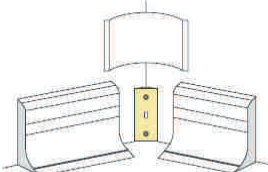

Montážní prvek pro vnitřní rohy  
MOUNTING BRACKET FOR INNER CORNER

ČÍSLO / NUMBER:

**14339**

MATERIÁL / MATERIAL:

PVC / PVC

BARVA / COLOUR:

RAL 9010

BALENO / PACKING: